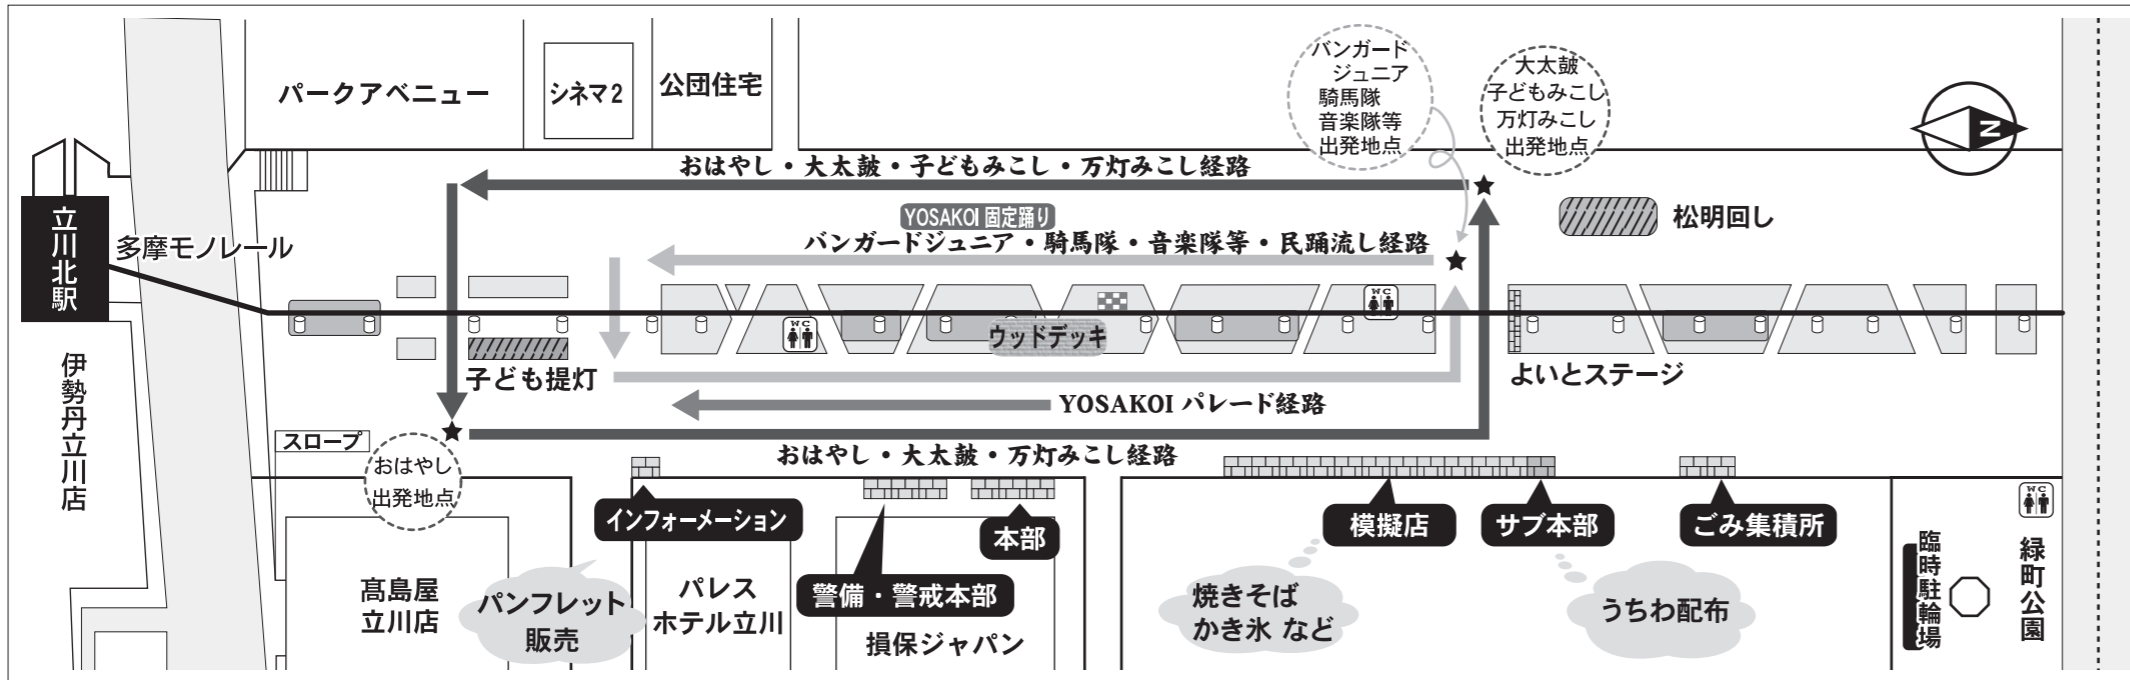

第26回立川ふいと祭り会場図

※駐輪場は緑町公園をご使用下さい。 ※ご来場の際は、公共交通機関をご利用下さい。

★「ふいと祭りパンフレット」をインフォメーションにて販売 (一部 100円)。購入された方に、ヤクルト (65ml) 1本をプレゼント!! (無くなり次第終了いたします)

愛を 夢を 幸を この街のみに

あかげさまで90周年 Anniversary これからも立飛

立飛グループは地域社会の発展に貢献してまいります

「ごちそうダイニング」

和・洋・中お好みに合わせて選べる
総勢21のレストラン
<あさ11時~よる10時>

GRANDUO
〒190-0011 www.granduo.jp

今年の夏は名物五平餅と駒ヶ岳で決まり!

高速乗合バス「立川⇄飯田」線のお得なきっぷ販売中!

駒ヶ岳 **千畳敷カールぎっぷ**

高速バス中継駅が2駅増え、お土産と温泉入浴割引+お土産割引付
【販売額】大人9,500円、小人4,750円

乗車券のお問い合わせはTEL042(524)3111へどうぞ。
詳しくは立川バス(株)まで