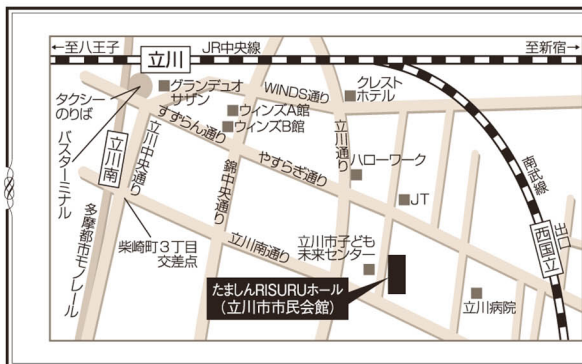

たましんRISURUホール (立川市市民会館)へのアクセス

- JR中央線/南武線/青梅線/五日市線
立川駅下車南口 徒歩13分
- 多摩都市モノレール 立川南駅下車 徒歩12分
- JR南武線 西国立駅下車 徒歩7分

・有料の24時間対応の有料駐車場があります
 (利用者は、最初の1時間無料)。
 ・駐車台数に限りがありますので、公共交通機関をご利用下さい。

サポーター会員募集

立川市民オペラの会では、市民オペラをお手伝いいただけるサポーターを募集しております。
 私たちは、今後も皆様のご賛同のもと多くの市民の方に立川市民オペラにご興味を持っていただけるよう努めてまいります。