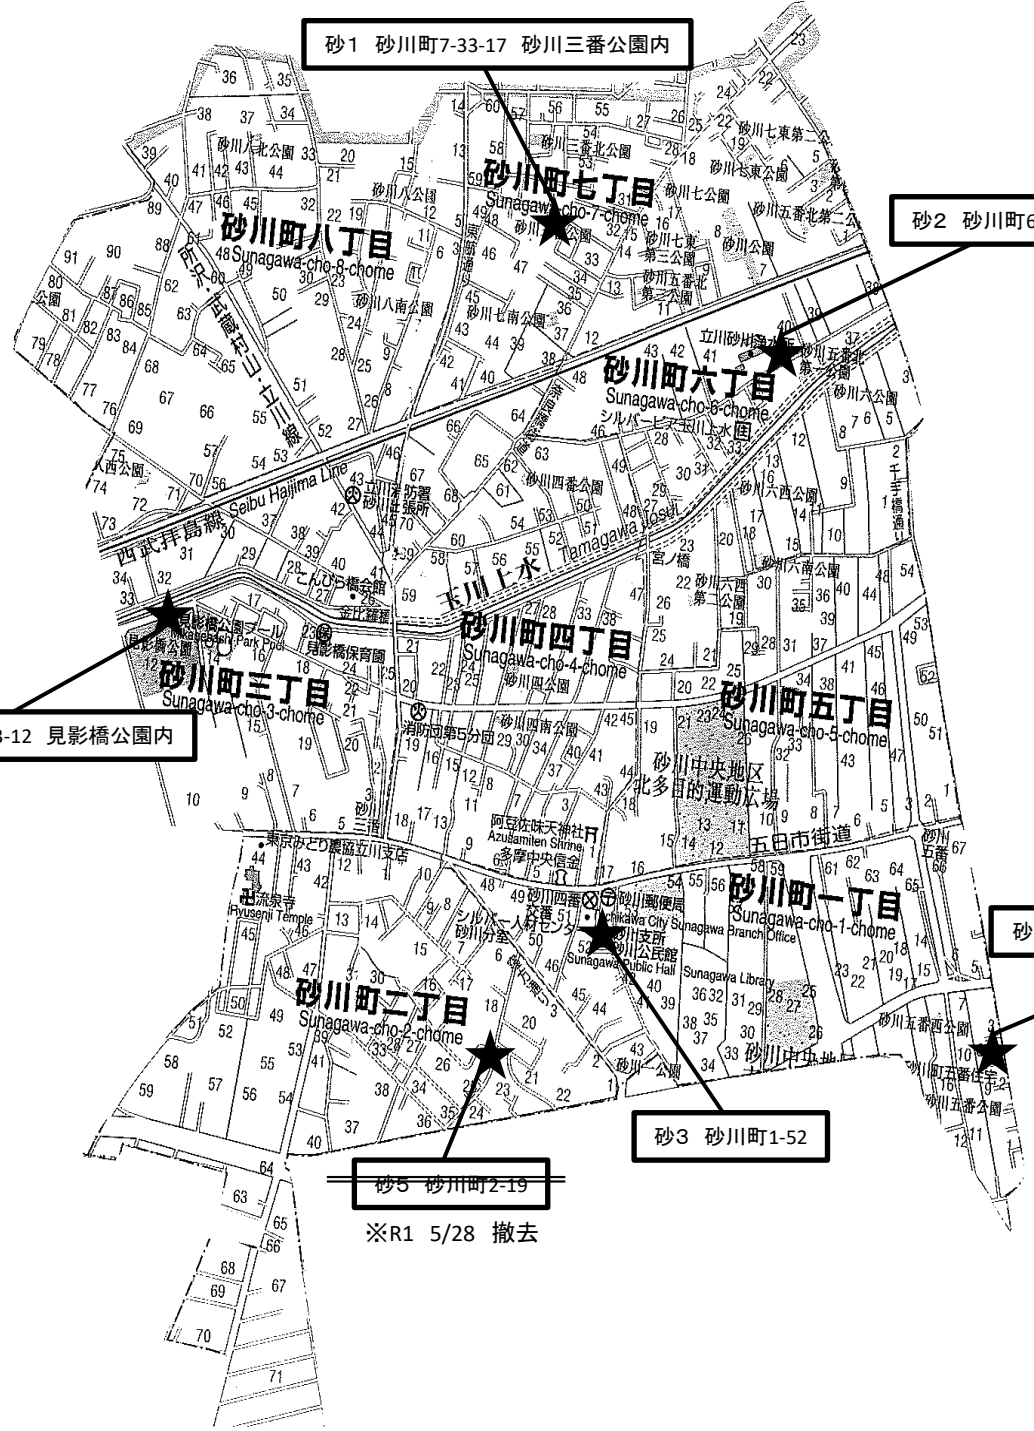

砂川町

砂1 砂川町7-33-17 砂川三番公園内

砂2 砂川町6-41

砂7 砂川町3-12 見影橋公園内

砂4 砂川町1-2-1 市営砂川町五番住宅内

砂3 砂川町1-52

砂5 砂川町2-19

※R1 5/28 撤去