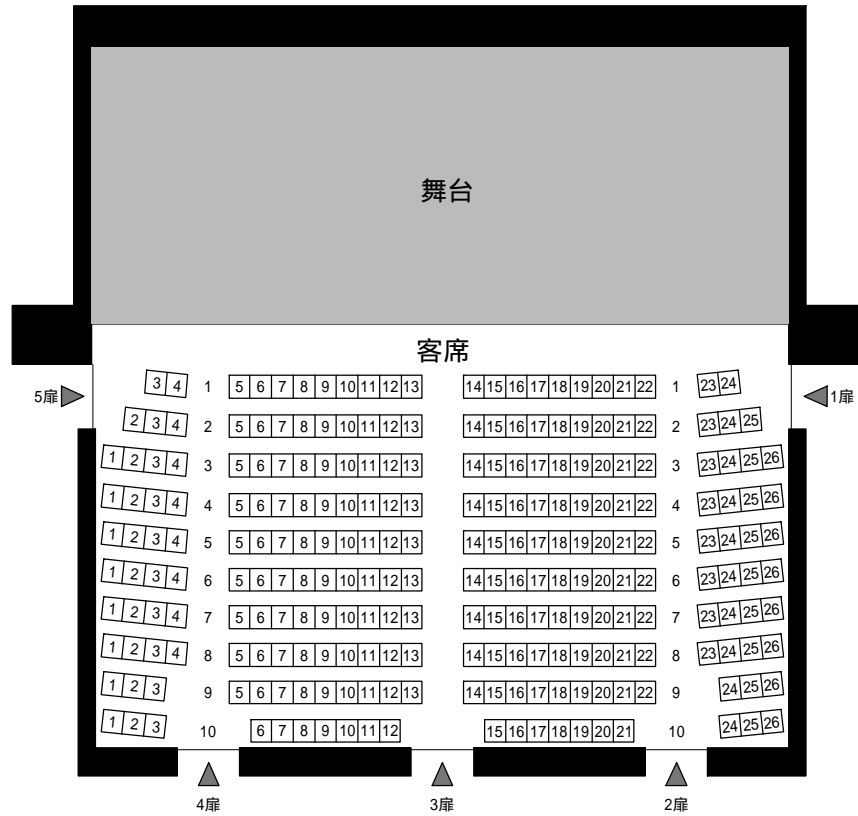

たましんRISURUホール 小ホール 座席表

座席情報

総座席数 2 4 6 席 (うち脱着可能席 1 1 0 席)

1 列 ~ 4 列は脱着可能座席 (9 8 席)

車椅子も利用できる脱着可能座席 9 ~ 1 0 列の 1 ~ 3、2 4 ~ 2 6 (1 2 席)

車椅子配置可能台数は 4 台程度 (両サイドに 2 台ずつ)