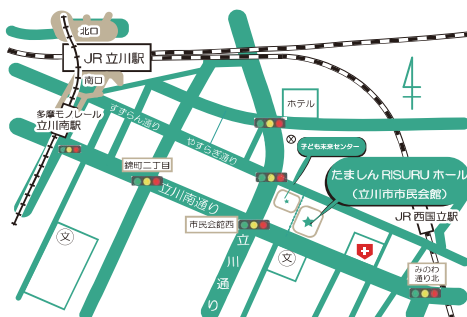

一見難しそうと思うかもしれませんが、やればできる！できたときの達成感は格別です。
子どもから大人まで、気軽にチャレンジしてみてください！石に没頭してみよう。

2021年 2月21日（日）14時～15時

対象

10歳～大人
※大人だけの申込み可

定員

10名

料金

無料

- JR=中央線立川駅南口より、すずらん通りを直進。徒歩13分
- JR=南武線西国立駅より、徒歩7分
- 多摩モノレール=立川南駅より、立川南通りを直進。徒歩12分

講師：石花ちとく

1969年11月山梨県生まれ
2009年頃からロックバランスング
開始。2011年から日本人ロック
バランスングアーティストとして
活動開始。2012年9月に
石花会発足、以降石花ちとくを
名乗る。各種イベントに出展、
石花ワークショップを行い、メディアにも多数掲載される。
日本のロックバランスング第一人者と目され、各地で石花の普及
活動に励む。