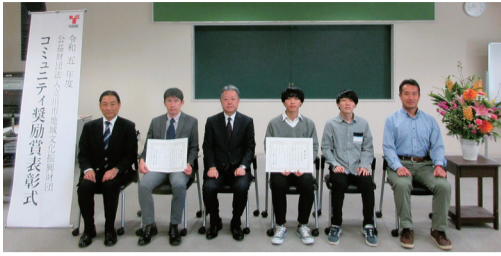

## 報告 令和5年度コミュニティ奨励賞 受賞者のご紹介

立川市民のコミュニティ意識の高揚と活動促進を目的とした「コミュニティ奨励賞」の令和5年度受賞者の方をご紹介します。  
文化・芸術活動部門では、東京都立立川高等学校軽音楽部、昭和第一学園高等学校吹奏楽部の皆様が受賞されました。  
受賞者の皆様、おめでとうございます。

## 開催 第32回たちかわ演劇祭

小ホール

開催日	開演時間(30分前開場)	劇団名	作品名	料金
8/3	17:30開演	NPO法人 脳響トーンシステム	SAIKAI	全席自由 ¥2,000
8/4	15:30開演			
8/10	16:00開演	宝塚歌劇団OGと 市民による ミュージカル・レビュー 「カジキタドリーム」	ミュージカル 「光の夜の夢」	全席指定 A席 ¥3,000 B席 ¥2,800
8/11	13:00/16:00開演			
8/12	15:00開演		Let's レビュー♡	全席指定 ¥2,000
8/17	14:00/19:00開演	劇団 芝居屋樂屋	さらって行ってよ ビーターパン	全席自由 ¥3,000 U-15チケット (前売り限定) ¥2,000
8/18	12:00/16:00開演			
8/24	14:00開演	演劇塾 Drama Academy	お父さんの忘れ物	全席自由 大人 ¥2,500 高校生 ¥1,500 中学生 ¥1,000 未就学児・小学生 無料
8/25	13:30開演			
8/30	19:00開演	Gluck Studio	オペラ「椿姫」ハイライト	全席自由 ¥2,500
8/31	14:00開演			
8/20	19:30開演	duobus	アリス・イン・ワンダーランド 稽古初日	全席指定 ¥3,000
9/1	16:00/19:00開演		1週間で創るミュージカル 「Summer Egg」	全席指定 ¥3,000