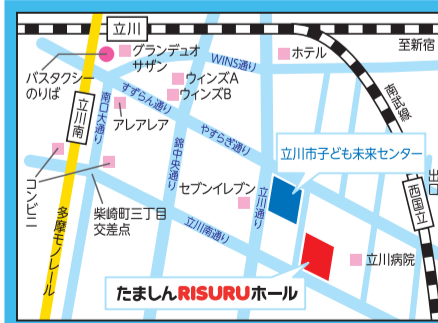

チケットのお求め・お問合せは 042-526-1311
たましんRISURUホール(立川市市民会館) 受付時間 9:00～20:00 第3日曜(祝日の場合は翌平日) 休館
(公財)立川市地域文化振興財団 〒190-0022 立川市錦町3-3-20 TEL:042-526-1312

JR中央線・南武線・青梅線・五日市線 ..... 立川駅下車 南口徒歩13分
[多摩モノレール] ..... 立川南駅下車 徒歩12分
[JR南武線] ..... 西国立駅下車 徒歩7分
[立川バス] ..... 立川駅南口 国立駅南口行
「たましんRISURUホール」下車 徒歩0分
●24時間対応・有料駐車場があります(ご利用者は最初の1時間無料)。
●駐車台数に限りがありますので、公共交通機関をご利用ください。

立川市地域文化振興財団ではSNSで主催事業や立川のイベントの最新情報等を発信しています。

@tachikawazaidan

友の会 ムーサ友の会について 年会費(入金金無料)¥1,000でお得に! 便利に! チケットをご購入いただけます。お申込みは、インターネットからご自身で簡単に行えます!

- ●財団主催・共催等のチケットを、先行発売・割引料金(1公演2枚まで)でお求めいただけます!
- ●情報紙「ムーサ」のお届けや来館アーティストのサイン色紙プレゼントにご応募いただけます。
- ※会員特典は一部対象外の公演もありますのでご了承ください。

●オンラインチケットでも友の会割引料金にて、座席を選択してご購入いただけます。

当財団ホームページをクリック! → <https://www.tachikawa-chiikibunka.or.jp/>

※携帯電話からもご利用いただけますが、ページが開けない場合はこちらのURLをお試しください。
→ <https://www.tachikawa-chiikibunka.or.jp/k/>

ご入会詳細は

本紙掲載内容は2024年4月23日現在の情報です。やむを得ない事情により出演者、プログラム等が変更になる場合がございますので予めご了承ください。

掲載マークの見方

主催 共催 後援 (公財)立川市地域文化振興財団が主催・共催・後援する公演です。

友の会 ムーサ友の会(年会費¥1,000)

会員1名につき1公演2枚まで割引料金でチケットをご購入いただけます。その他の割引との重複はできません。※チケットや会費、参加料などは税込価格です。

車いす席のご利用ができます

車椅子のままご鑑賞・ご来場いただけるお席があります。詳しくは、たましんRISURUホール窓口までお問合せください。

ON LINE インターネットでチケットの購入ができます

財団のウェブサイトからチケットの購入ができます。※詳細につきましてはHPをご覧ください。

託児サービスのご利用ができます

一部の主催公演で、託児サービス(予約制・有料・定員あり)があります。公演7日前までに(株)明日香(0120-165-115 平日9:00～17:00)へお電話ください。

でチケットの購入ができます
イープラスHP <https://eplus.jp>