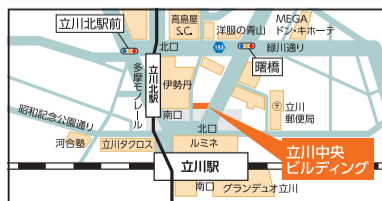

無料講座事務局 ☎0120-225-238

受付時間9:30~17:30無休 ※提供された個人情報は主催者が取得し、本講座の申し込み受け付け、運営の管理に利用します

広告