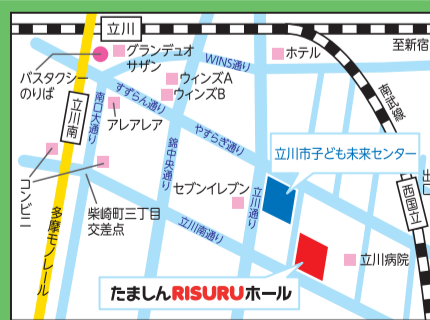

チケットのお求め・お問合せは 042-526-1311

たましんRISURUホール(立川市市民会館) 受付時間 9:00~20:00 第3月曜(祝日の場合は翌平日) 休館
(公財)立川市地域文化振興財団 〒190-0022 立川市錦町3-3-20 TEL:042-526-1312

1. JR中央線・南武線・青梅線・五日市線 ..... 立川駅下車 南口徒歩13分
   - 多摩モノレール ..... 立川南駅下車 徒歩12分
   - JR南武線 ..... 西国立駅下車 徒歩7分
   - 立川バス ..... 立川駅南口発 国立駅南口行 「たましんRISURUホール」下車 徒歩0分
2. ●24時間対応・有料駐車場があります(ご利用者は最初の1時間無料)。
   ●駐車台数に限りがありますので、公共交通機関をご利用ください。

立川市地域文化振興財団ではSNSで主催事業や立川市のイベントの最新情報等を発信しています。

@tachikawazaidan

開催 ファーレ立川アートミュージアム・デー2025 春

3/16 日 11:00~16:00 ◆会場:ファーレ立川街区 ほか

立川が世界に誇るパブリックアートの街「ファーレ立川」を美術館に見立て、恒例のガイド付のアートツアー、ワークショップ、企画展示、アートマーケット、オープンカフェなど様々なイベントを楽しめる1日です。30周年を記念したオリジナルグッズの販売やジオラマの展示もあります。ぜひお越しください。

アートツアー (要申し込み) 参加費 無料
ボランティアガイド「ファーレ倶楽部」によるファーレ立川アートの作品解説付きツアーです。
時間:11:00~11:40(日本語ガイド)
13:30~14:10(日本語ガイド・英語ガイド)
定員:各回20名

ワークショップ

●**ファーレの色でひらひらさんをつくろう!** (要申し込み)
屋内キッズパーク・PLAY! PARKによる出張ワークショップ。ファーレ立川のロゴマークの色で、ふわふわひらひら、風に揺れる「ひらひらさん」をつくります。風あげのように風に乗せて歩けば、みんなが作った「ひらひらさん」が、ファーレを彩る作品の一つになります。
日時:①11:00~12:00 ②12:00~13:00 ③13:00~14:00
④14:00~15:00 ⑤15:00~16:00
定員:各回20名

●**日本のロックバランスング「石花」**
岩や石を積み上げるアート、ロックバランスングとファーレ立川アートのコラボを楽しみましょう。
事前申し込み不要 直接会場にお越しください。