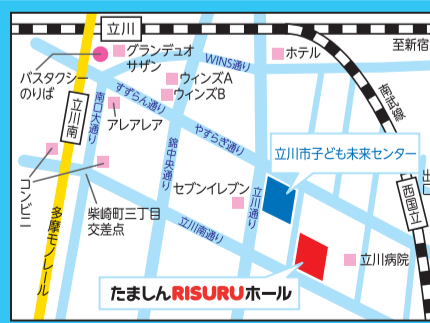

## 主催 劇団東少ファミリーミュージカル「白雪姫」

子どもから大人まで楽しめる、劇団東少ミュージカル。「こどもの心に広がる愛と友情の物語」を、芝居と歌とバレエと共にお楽しみください!

5/10(土) 14:00開演(13:30開場)

全席指定 ¥2,300 友の会 ¥2,000 発売中

※3歳以上有料、2歳以下路上無料。ただしお席が必要な場合は有料。

主催:劇団東少、(公財)立川市地域文化振興財団 後援:立川市教育委員会

## 開催 第14回立川いったい音楽まつり2025

アメリカ空軍太平洋音楽隊 “パシフィック・ショーケース”

ジャズを専門とする、アメリカ空軍太平洋音楽隊の隊員で結成されたビッグバンド。迫力あるサウンドをお楽しみください。

5/11(日) 14:00開演(13:30開場)

全席指定 ¥1,000 友の会 ¥900

●高校生以下¥300

※2歳以下路上無料。ただしお席が必要な場合有料。

チケットのお求め・お問合せは 042-526-1311