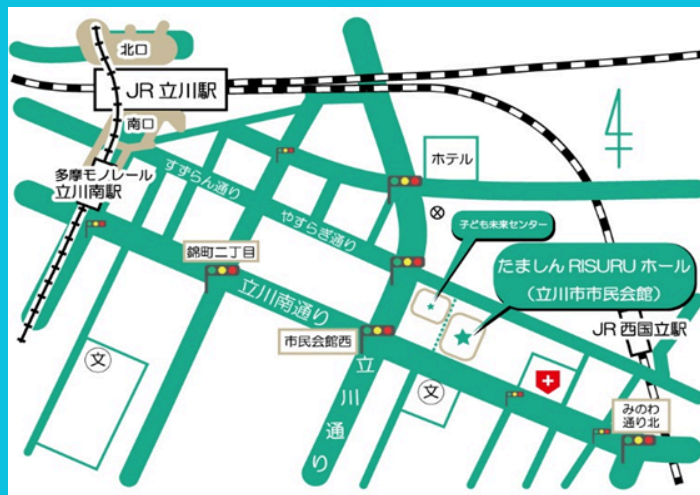

また、会場の混雑状況によっては、立見をご遠慮いただく場合もございますのでご了承ください。

【アクセス】

JR中央線立川駅南口より、すずらん通りを直進。徒歩13分。

JR南武線西国立駅より、徒歩7分。

多摩モノレール立川南駅より、立川南通りを直進。徒歩12分。

主催：(公財) 立川市地域文化振興財団

お問合せ：042-526-1312

<https://www.tachikawa-chiikibunka.or.jp/>