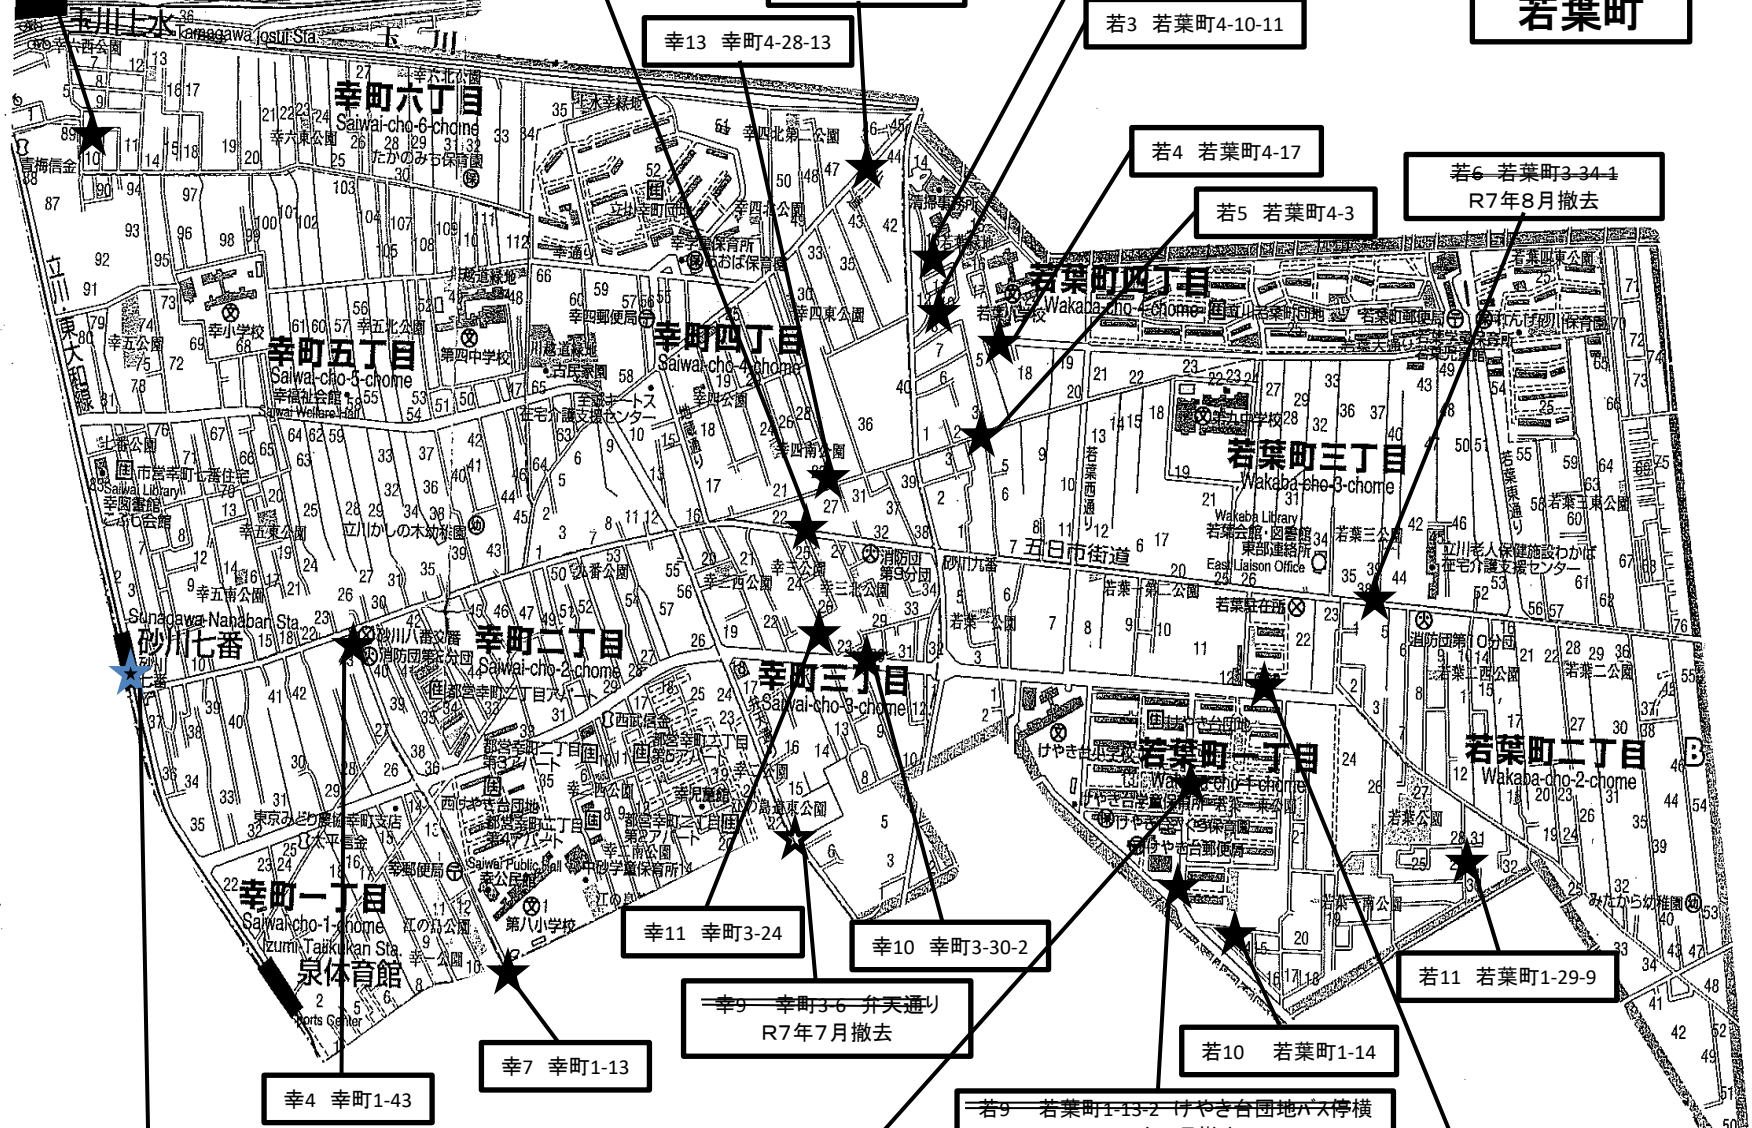

幸9 幸町3-6 弁天通り
R7年7月撤去

若10 若葉町1-14

若9 若葉町1-13-2 けやき台団地バス停横
R8年3月撤去

幸16 幸町5丁目 多摩都市モラル砂川七番駅

若8 若葉町1-13-2 けやき台団地中央公園

若7 若葉町1-13-2 けやき台団地23号棟西

柏町

砂川町