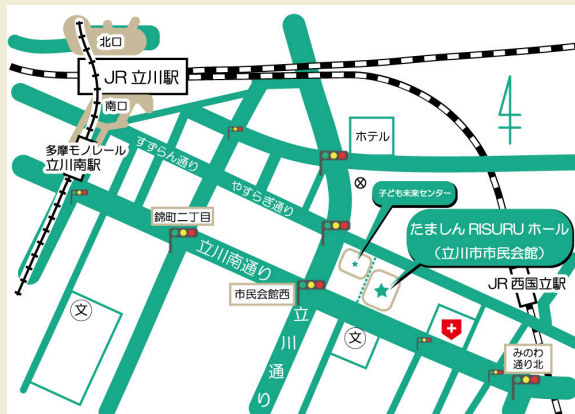

【お問合せ】

主催：(公財)立川市地域文化振興財団

TEL 042-526-1312

<https://www.tachikawa-chiikibunka.or.jp/>