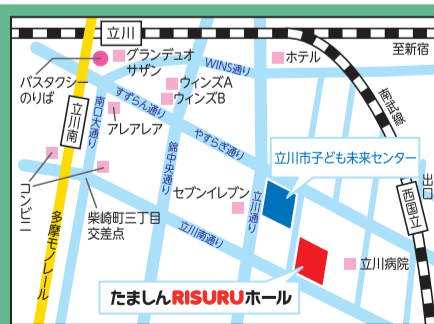

### 主催 T-BOLAN LIVE TOUR 2025-2026 終章 SING THE BEST HIT JOURNEY 47

大ホール

5/15(金) 18:30開演(17:30開場) 車いす席のみ取扱いあり

全席指定 ¥8,800 ※ムーサー友の会割引はありません。  
※4歳以上有料/3歳以下膝上無料(ただし席が必要な場合は有料)

【学生割引・キッズ割引】対象:高校生以下当日¥3,000を返金いたします。 企画:B ZONE 制作:White Dream  
※公演当日、会場での返金となります。※年齢が確認できる身分証明書をご持参ください。学生証・生徒手帳でも問題ございません。  
お忘れになられた場合には、いかなる理由がございまして返金の対象となりません。

### 主催 完売御礼 6/6(土) 徳永二男が案内する「作曲家の謎」19 ドビュッシー

小ホール

チケットのお求め・お問合せは ☎042-526-1311

たましんRISURUホール(立川市市民会館) 受付時間 9:00～20:00 第3月曜(祝日の場合は翌平日)休館  
(公財)立川市地域文化振興財団 〒190-0022 立川市錦町3-3-20 TEL:042-526-1312

- 【JR中央線・南武線・青梅線・五日市線】.....立川駅下車 南口徒歩13分
- 【多摩モノレール】.....立川南駅下車 徒歩12分
- 【JR南武線】.....西国駅下車 徒歩7分
- 【立川バス】.....立川駅南口発 国立駅南口行 「たましんRISURUホール」下車 徒歩0分
- 24時間対応・有料駐車場があります(ご利用者は最初の1時間無料)。
- 駐車台数に限りがありますので、公共交通機関をご利用ください。